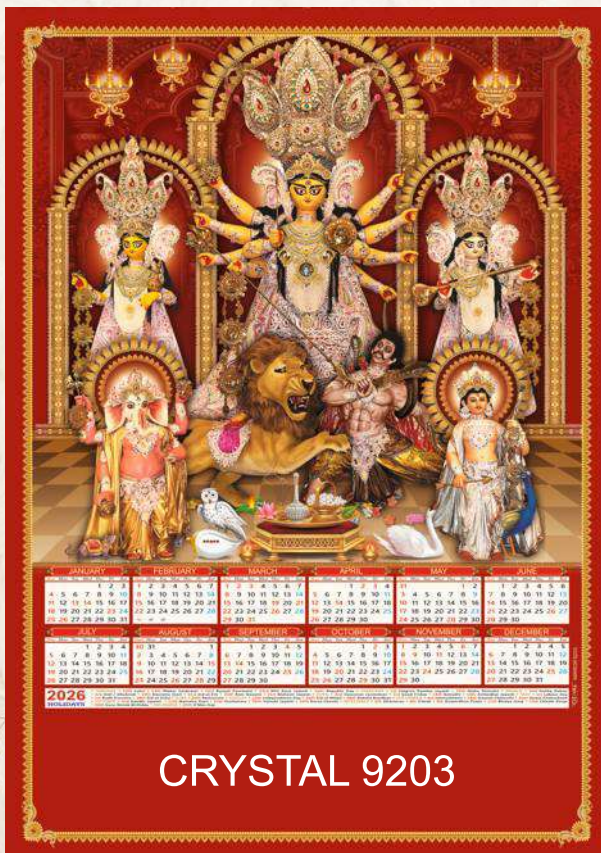

CRYSTAL 9203