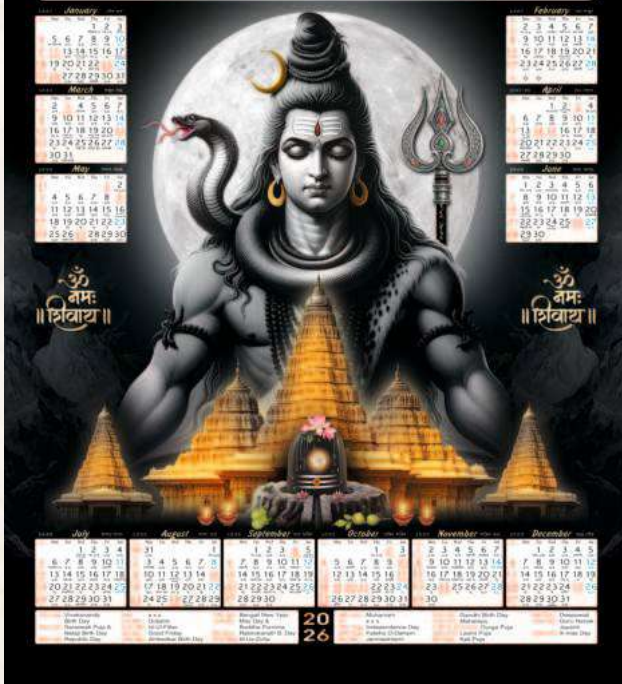

20X30 REAL 624 SPOT UV CH 8024
16X22 REAL 2224 UV CH 3324